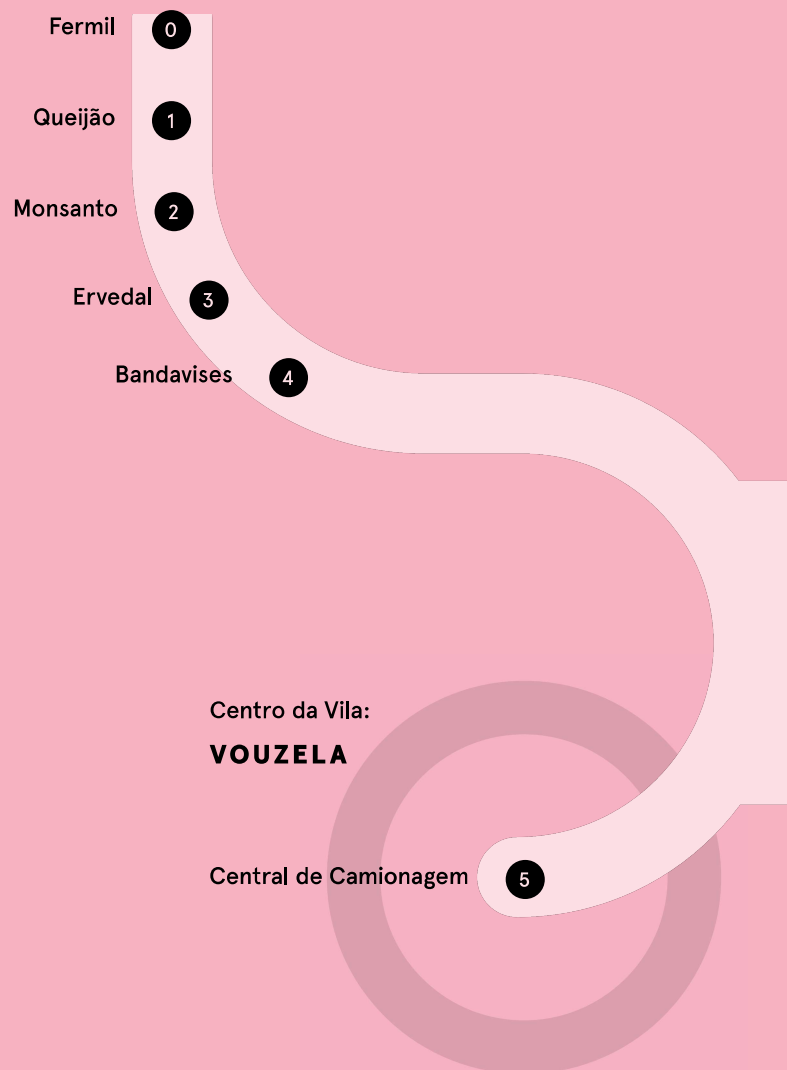

ligue grátis!

800 10 20 30

VOUZELA

circuito

2

ligue grátis!

800 10 20 30

Horário

O serviço de transporte a pedido realiza-se todas as quartas-feiras e sextas-feiras durante a manhã, exceto feriados.

DIAS	IDA ATÉ VOUZELA					
	0	1	2	3	4	5
4 ^a e 6 ^a feira	8:30	8:31	8:33	8:35	8:42	8:48
VOLTA DE VOUZELA						
4 ^a e 6 ^a feira	12:19	12:18	12:16	12:14	12:06	12:00